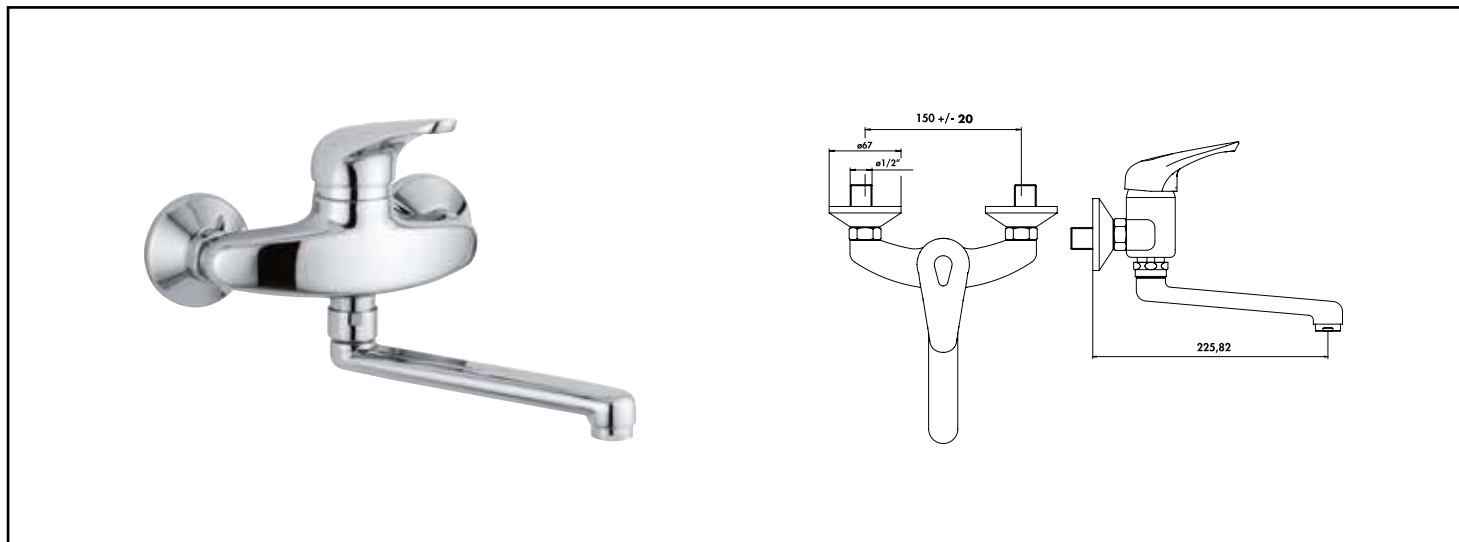

Référence : **5001-72**

MITIGEUR D'ÉVIER MURAL ACCESS - ROLF

■ UN DESIGN CLASSIQUE.

■ INSTALLATION RAPIDE ET FACILE.

■ ECONOMIES D'EAU ET D'ÉNERGIE.

DESCRIPTION	Le mitigeur évier Access permet de réaliser des économies d'énergie et d'eau grâce au limiteur de débit et de température.
CARACTÉRISTIQUES	Chromé - Manette métal. - Cartouche Ø40 mm. - Bec par dessous orientable avec aérateur anticalcaire. - Limiteur de débit par point dur. - Limiteur de température réglable. - Arrivées écrous prisonniers 20/27. - Raccords muraux excentrés avec rosaces Ø63 mm.
APPLICATIONS	Robinetterie d'évier
CONDITIONS D'UTILISATION	Raccords excentrés 15/21 20/27
COMPATIBILITÉ	Conforme aux réglementations en vigueur
PRÉCAUTION D'EMPLOI	Livré avec raccords muraux excentrés et rosaces métal.
SPECIFICATIONS D'INSTALLATION	Permet l'équipement sanitaire des salles de bains et cuisine.
	Garantie 10 ans sur cartouches et défauts de fabrication. Cf conditions générales de vente.